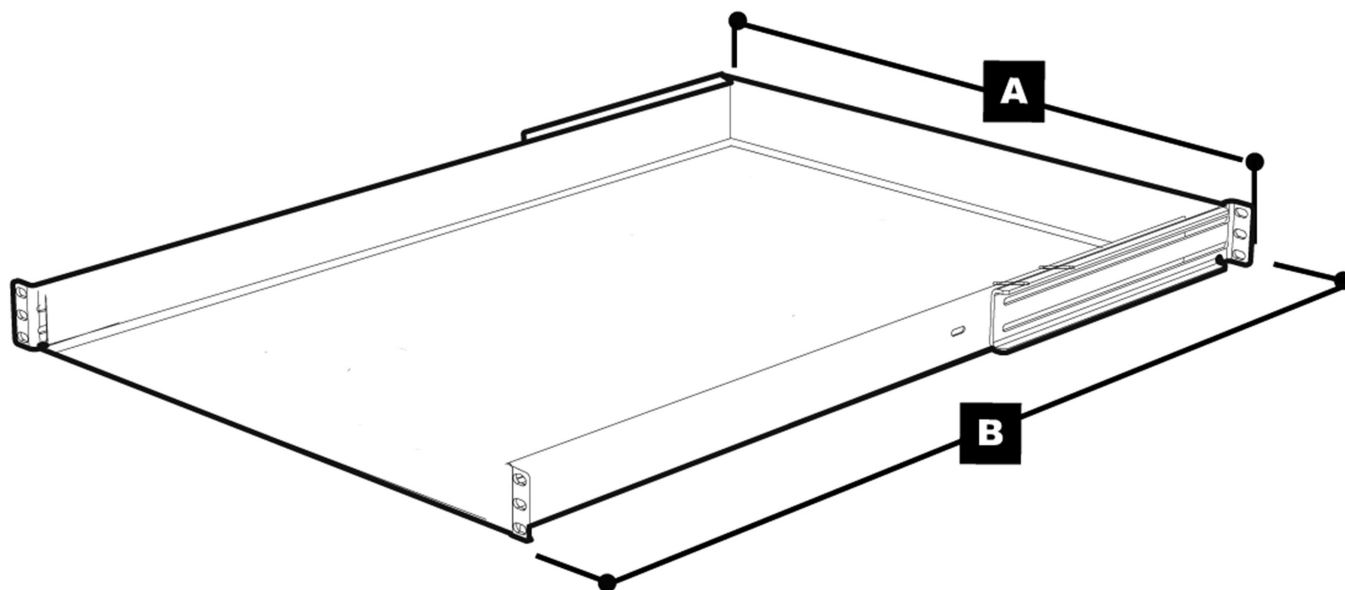

TABLETTE FIXE 0 'U'

SPÉCIFICATIONS TECHNIQUES

DESCRIPTION

La tablette fixe sert au rangement permanent de matériel informatique. L'espace utilisé est minimisé grâce à son épaisseur réduite. Elle s'installe aisément à l'intérieur du cabinet.

CARACTÉRISTIQUES TECHNIQUES

- S'installe sur les cabinets d'une profondeur de 30 à 48" (762 à 1219 mm)
- Capacité de charge de 300 lbs
- Système rapide d'installation
- Fini de peinture en poudre à l'épreuve des égratignures, noir standard
- Tôle d'acier pliée jauge no. 12

DIMENSIONS	po mm	
Item #	"A"	"B"
SHF1928	19	28
	483	711